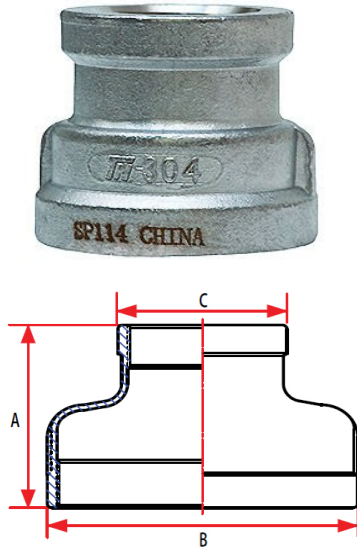

MSS SP-114 HEAVY PATTERN STAINLESS STEEL PIPE FITTINGS REDUCING COUPLINGS - BELL STYLE

304 SS	316 SS	Size	Weight (LBS)	A	B	C
BF4381061680	BF4381066380	1/4 x 1/8	0.08	1.03	0.85	0.76
BF4381061700	BF4381066400	3/8 x 1/8	0.11	1.14	1.02	0.76
BF4381061720	BF4381066420	3/8 x 1/4	0.11	1.14	1.02	0.85
BF4381061740	BF4381066440	1/2 x 1/8	0.16	1.42	1.22	0.76
BF4381061760	BF4381066460	1/2 x 1/4	0.17	1.42	1.22	0.85
BF4381061780	BF4381066480	1/2 x 3/8	0.18	1.42	1.22	1.02
BF4381061800	BF4381066500	3/4 x 1/8	0.22	1.54	1.48	0.76
BF4381061820	BF4381066520	3/4 x 1/4	0.23	1.54	1.48	0.85
BF4381061840	BF4381066540	3/4 x 3/8	0.24	1.54	1.48	1.02
BF4381061860	BF4381066560	3/4 x 1/2	0.27	1.54	1.48	1.22
BF4381061880	BF4381066580	1 x 1/8	0.33	1.66	1.79	0.76
BF4381061900	BF4381066600	1 x 1/4	0.34	1.66	1.79	0.85
BF4381061920	BF4381066620	1 x 3/8	0.35	1.66	1.79	1.02
BF4381061940	BF4381066640	1 x 1/2	0.37	1.66	1.79	1.22
BF4381061960	BF4381066660	1 x 3/4	0.41	1.66	1.79	1.48
BF4381061980	BF4381066680	1-1/4 x 3/8	0.56	2.03	2.18	1.02
BF4381062000	BF4381066700	1-1/4 x 1/2	0.58	2.03	2.18	1.22
BF4381062020	BF4381066720	1-1/4 x 3/4	0.61	2.03	2.18	1.48
BF4381062040	BF4381066740	1-1/4 x 1	0.66	2.03	2.18	1.79
BF4381062060	BF4381066760	1-1/2 x 3/8	0.72	2.03	2.45	1.02
BF4381062080	BF4381066780	1-1/2 x 1/2	0.75	2.03	2.45	1.22
BF4381062100	BF4381066800	1-1/2 x 3/4	0.83	2.03	2.45	1.48
BF4381062120	BF4381066820	1-1/2 x 1	1.66	2.03	2.45	1.79
BF4381062140	BF4381066840	1-1/2 x 1-1/4	0.90	2.52	2.45	2.18
BF4381062160	BF4381066860	2 x 1/2	1.14	2.52	2.99	1.22
BF4381062180	BF4381066880	2 x 3/4	1.16	2.52	2.99	1.48
BF4381062200	BF4381066900	2 x 1	1.29	2.52	2.99	1.79
BF4381062220	BF4381066920	2 x 1-1/4	1.29	2.52	2.99	2.18
BF4381062240	BF4381066940	2 x 1-1/2	1.37	2.52	2.99	2.45
BF4381062260	BF4381066960	2-1/2 x 1	1.86	3.27	3.39	1.79
BF4381062280	BF4381066980	2-1/2 x 1-1/4	1.98	3.27	3.39	2.18
BF4381062300	BF4381067000	2-1/2 x 1-1/2	2.03	3.27	3.39	2.45
BF4381062320	BF4381067020	2-1/2 x 2	2.15	3.27	3.39	2.99
BF4381062340	BF4381067040	3 x 1	2.78	3.72	4.06	1.79
BF4381062360	BF4381067060	3 x 1-1/4	2.86	3.72	4.06	2.18
BF4381062380	BF4381067080	3 x 1-1/2	2.99	3.72	4.06	2.45
BF4381062400	BF4381067100	3 x 2	3.11	3.72	4.06	2.99
BF4381062420	BF4381067120	3 x 2-1/2	2.99	3.72	4.06	3.35
BF4381062440	BF4381067140	4 x 2	5.05	4.39	5.11	2.99
BF4381062460	BF4381067160	4 x 2-1/2	5.13	4.39	5.11	3.39
BF4381062480	BF4381067180	4 x 3	5.38	4.39	5.11	4.06